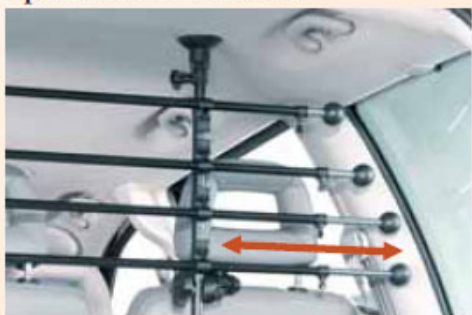

GEPÄCK- UND HUNDESCHUTZGITTER

Für große Kombis, große Geländewagen und Vans

ROADMASTER XL

NEU

**Mehr Platz im Kofferraum.
Befestigung direkt an den Kopfstützen.**

HIGH-TECH SICHERHEIT FÜR HUND UND FAHRER

Spezialklammern sorgen für sicheren Halt

Optimale seitliche Passform

- Passt in alle Fahrzeuge mit Kopfstützen an der Rückbank. Ideal für große Kombis, große Geländewagen und Vans.
- Stufenlos seitverstellbar.
- Keine Streben im Kofferraum.
- Leichte Montage ohne Bohren und Schrauben, kein Werkzeug erforderlich.
- Größtmöglicher Platz.

Das ideale Gepäck- und Hundeschutzgitter für große Kombis, große Geländewagen und Vans. Passt in alle Fahrzeuge mit Kopfstützen an der Rückbank. Leichte Montage ohne Bohren und Schrauben, kein Werkzeug erforderlich. Stufenlose Höhen- und Breitenanpassung durch Ausziehstangen.

Stufenlos breitenverstellbar von 124 cm bis 180 cm. Höhe von 40 cm (ohne Abstützungen zum Dach) bis 65 cm verstellbar.

Roadmaster XL